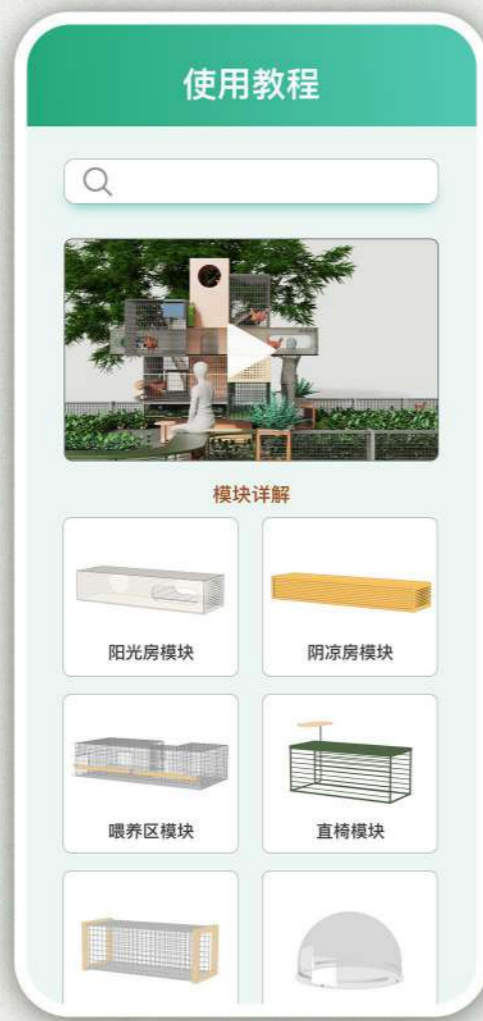

配套APP

用户可在配套的客户端上进行模块的选配。系统在提供现成模块搭配方案的同时也支持农户自行上传庭院布局以生成模块搭配方案，用户可对生成的方案进行调整，用户选择完成后系统会自动生成价格清单。同时APP还具备直播功能，配合产品的“状态监控配件”，用户可以进行直播，直播间可以售卖自家庭院产生的农产品。此外，首页的状态监控可实时查看系统状态(温度、湿度、电量等)。