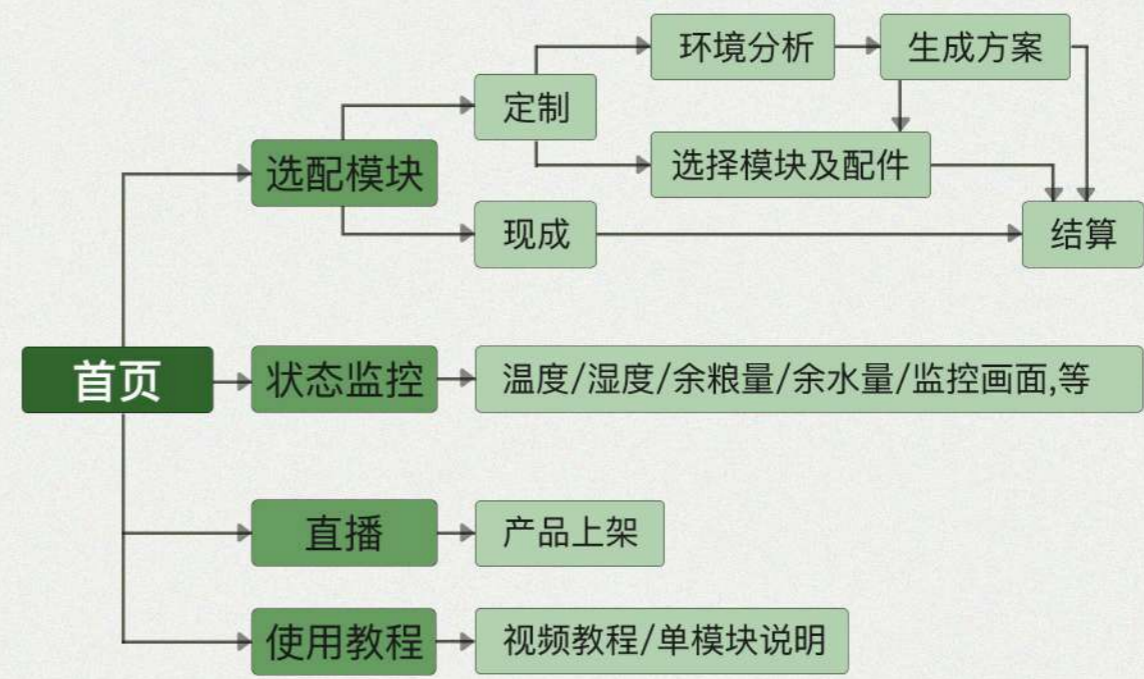

配套APP

用户可在配套的客户端上进行模块的选配。系统在提供现成模块搭配方案的同时也支持农户自行上传庭院布局以生成模块搭配方案，用户可对生成的方案进行调整，用户选择完成后系统会自动生成价格清单。同时APP还具备直播功能，配合产品的“状态监控配件”，用户可以进行直播，直播间可以售卖自家庭院产生的农产品。此外，首页的状态监控可实时查看系统状态(温度、湿度、电量等)。